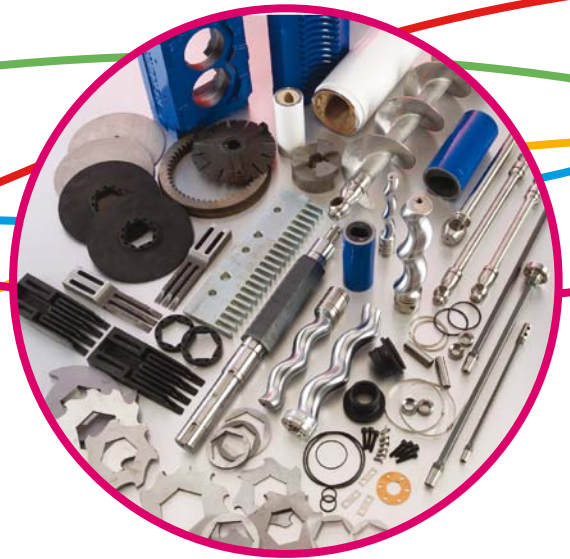

Запасные части для послепродажного обслуживания

Mono[®] NOV

One Company, Unlimited Solutions

Моно – одно из ведущих мировых имен в сфере разработки, производства и поставки насосов, запасных частей к ним, дробилок, дисковых экранов и комплексных решений. Мы располагаем 7 производственными предприятиями, расположенными в разных странах мира, и всемирной сетью дистрибьюторов. Мы обладаем более чем 70-летним опытом производства широкого ассортимента продукции для удовлетворения потребностей различных отраслей современной промышленности.

Запасные части Моно

Мы понимаем, что при приобретении нового насоса наиболее важным фактором является стоимость его эксплуатации на протяжении всего срока службы. Качество и точное соответствие основных компонентов позволяет повысить надежность и износостойкость насоса. Богатый спектр инженерных решений обеспечивает оптимальную эффективность и долгий срок службы наших изделий. Эти решения распространяются и на другие товарные предложения, такие как линия продукции Munchers, дисковые экраны и комплексные решения. Запасные части Моно производятся из материалов высшего качества, с использованием процессов термообработки и нанесения покрытий в зависимости от конкретного применения.