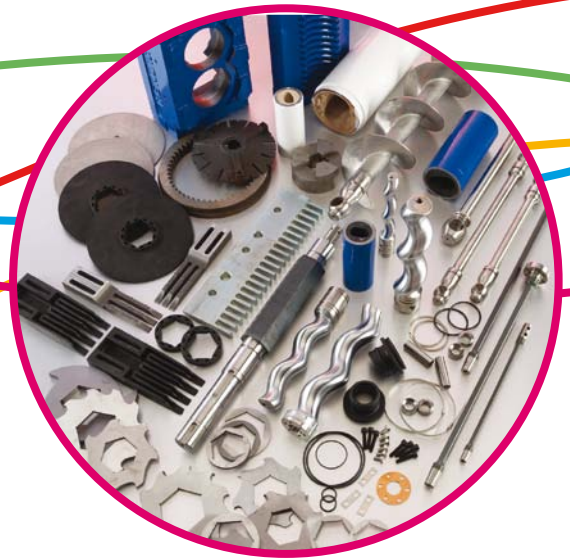

# Запасные части для послепродажного обслуживания

**Mono<sup>®</sup> NOV**

One Company, Unlimited Solutions

Моно – одно из ведущих мировых имен в сфере разработки, производства и поставки насосов, запасных частей к ним, дробилок, дисковых экранов и комплексных решений. Мы располагаем 7 производственными предприятиями, расположенными в разных странах мира, и всемирной сетью дистрибьюторов. Мы обладаем более чем 70-летним опытом производства широкого ассортимента продукции для удовлетворения потребностей различных отраслей современной промышленности.

## Запасные части Моно

Мы понимаем, что при приобретении нового насоса наиболее важным фактором является стоимость его эксплуатации на протяжении всего срока службы. Качество и точное соответствие основных компонентов позволяет повысить надежность и износостойкость насоса. Богатый спектр инженерных решений обеспечивает оптимальную эффективность и долгий срок службы наших изделий. Эти решения распространяются и на другие товарные предложения, такие как линия продукции Munchers, дисковые экраны и комплексные решения. Запасные части Моно производятся из материалов высшего качества, с использованием процессов термообработки и нанесения покрытий в зависимости от конкретного применения.